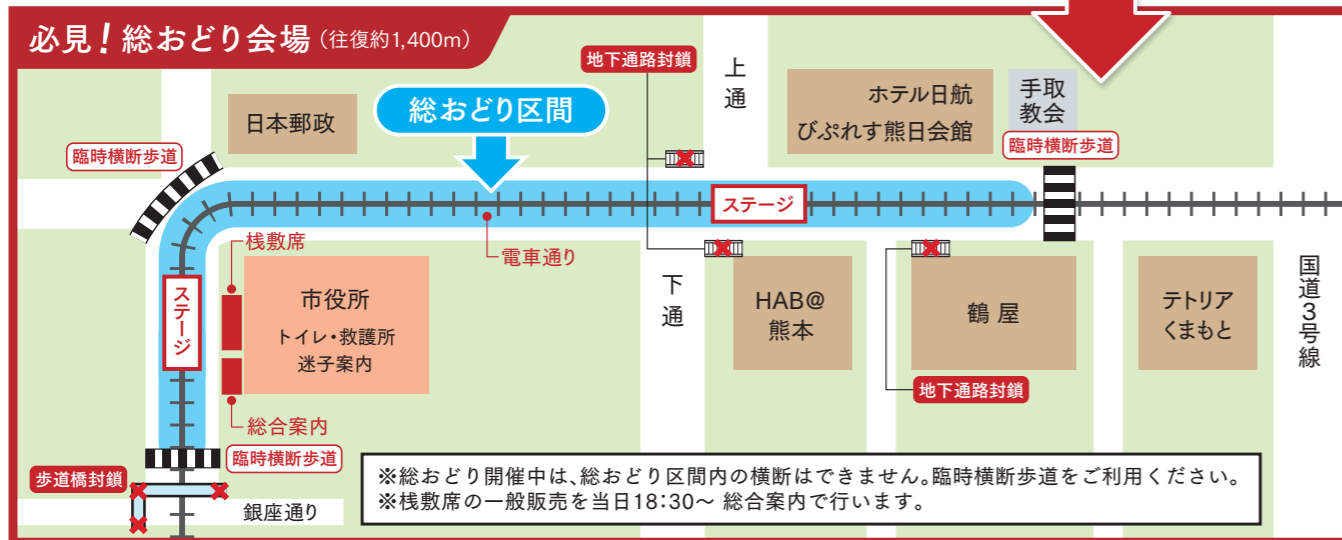

熊本市の
イベント情報は
Instagramを
チェック!

交通規制のお知らせ

8/1(土) おてもやん総おどり

規制時間 18:15~21:30

※路線バスの各路線は、車両通行禁止区域を迂回して運行します。
 ※市電は、18:15から21:30まで水道町～辛島町間を運休します。
 ※交通規制の区間内においては、自転車の通行(押しての通行含む)もできません。

8月1日のバス・市電の運行についてのお問い合わせ先