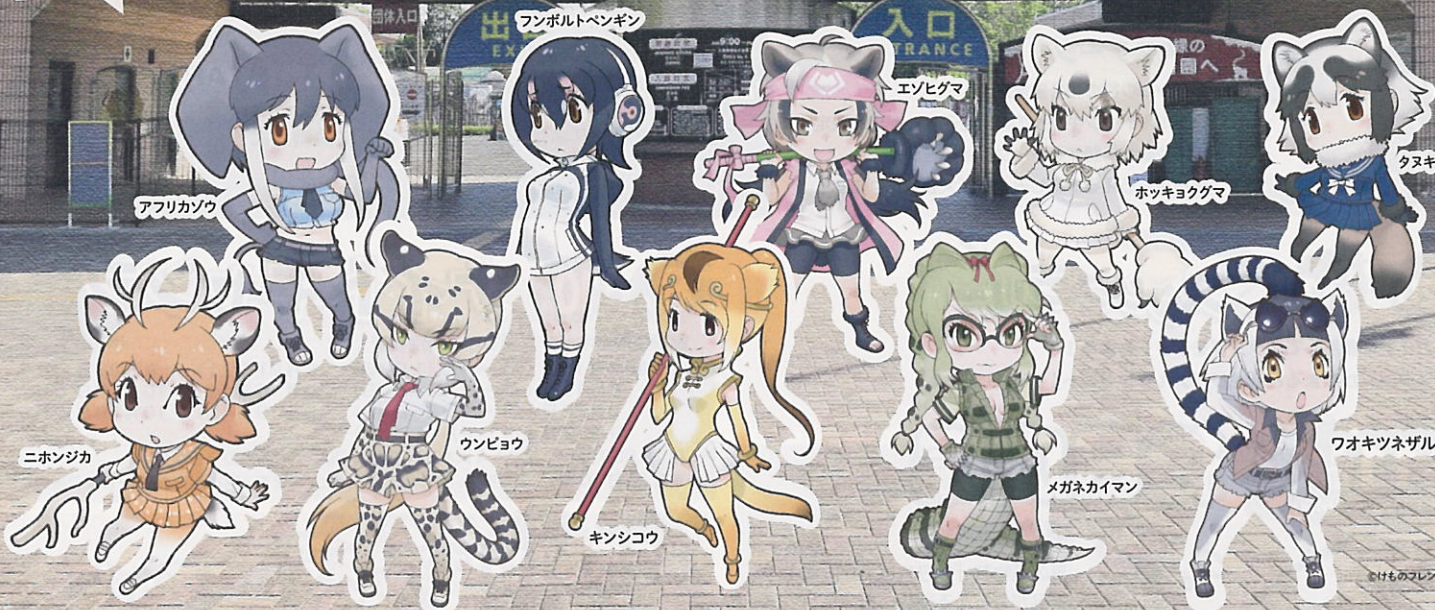

Anniversary Event

50th

2019年
7/20[±]
2020年
1/31^金

熊本市動植物園現在地移転50周年記念

水辺の動植物園
熊本市動植物園
×
けものフレンズ

熊本市動植物園正門

期間限定でイベントが盛りだくさん！けものフレンズコラボイベントも開催！

第1弾 AR コラボイベント 8.1^{Thu} START!

10体のけものフレンズパネルを
見つけて写真を撮ろう

スマートフォンの動フォトアプリを使えば、フレンズがARで飛び出すよ！
位置情報「熊本市動植物園」でインスタに投稿して、コラボオリジナル缶バッジをもらおう！

第2弾 動物クイズラリー 11.1^{Fri} START!

フレンズの問題パネルを見つけて
クイズに挑戦しよう

動物コーナーにけものフレンズとコラボしたクイズパネルが出現！
クイズに正解してコラボオリジナルクリアファイルをもらおう！

※イベント参加には上記 QR コードよりアプリの取得が必要となります。

2019年				2020年			
7月	8月	9月	10月	11月	12月	1月	
20(土) 18:00~20:00 ◆記念式典 和木美咲 声優トークショー (19:00~20:00)	11(日) 12(月) 射的 わなげ 千本つり ヨーヨーすくい 緑日イベント 10:00~16:00	15(日) 16(月) ラグビー キック&パス チャレンジ 10:00~16:00	26(土) 27(日) 動物園 探索イベント ■森林インストラクター ツアー(10:00~16:00) ■フォトロゲイニング (10:00~16:00)	30(土) 1(日) VR体験 イベント 10:00~16:00	21(土) 22(日) スノードーム工作 ワークショップ 10:00~16:00	13(月) 新春! もちつき大会 11:00~15:00	
スタンプラリー 7/20~1/31 開催				ナイトキャンプ 8月~10月開催			